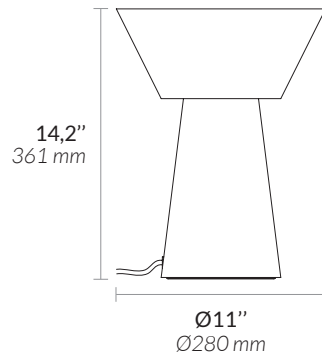

ATELIER ALAIN ELLOUZ
PARIS

GAMA L36

.édition

TABLE LIGHT
LAMPE À POSER

GAMA L36®
DESIGN BY ATELIER ALAIN ELLOUZ
MADE IN FRANCE

MATERIALS
MATÉRIAUX

Alabaster
Albâtre

LIGHTING SYSTEM
SYSTÈME D'ÉCLAIRAGE

E27
Recommended bulb / Ampoule recommandée :
LED bulb E27 9W 2700K 800 lm - Dimmable
Ampoule LED E27 9W 2700K 800 lm - Variable

The alabaster diffuses between 40 and 60% of the light source lumens

L'albâtre diffuse entre 40 et 60% des lumens de la source lumineuse

WEIGHT
POIDS

Approx. 21,4 lb
Env. 9,7 kg

REFERENCE
RÉFÉRENCE

ED-0056

WARRANTY
GARANTIE

2 years warranty
Garantie 2 ans

EDITION.ATELIERALAINELLOUZ.COM

On request : list of specific accessories available to create compositions of multiple pendants.
Sur demande : liste d'accessoires spécifiques dédiés à la création de compositions.