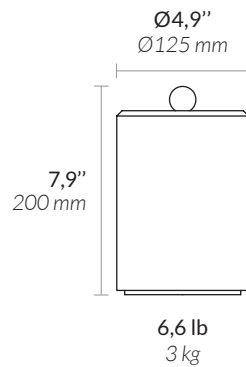

ATELIER ALAIN ELLOUZ
PARIS

LYRA

.édition

NOMADIC LAMP LAMPE NOMADE