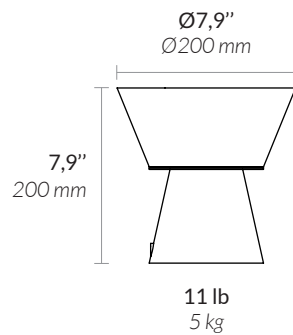

ATELIER ALAIN ELLOUZ
PARIS

GAMA

. édition

NOMADIC LAMP LAMPE NOMADE

GAMA®
DESIGN BY ATELIER ALAIN ELLOUZ
MADE IN FRANCE

MATERIALS MATÉRIAUX

Alabaster and brass
Albâtre et laiton

SOURCE LUMENS LUMENS DE LA SOURCE

Dimmable intensity, 150 lm maximum
Light temperature : 3000 K
*Variable en intensité, 150 lm maximum
Température de couleur : 3000 K*

LIGHT SWITCH INTERRUPTEUR

Brass button integrated to the lamp :
sensitive switch / dimmer
*Bouton en laiton intégré à la lampe :
interrupteur / variateur sensible*

BATTERY BATTERIE

Lithium-ion polymer battery 2500mAh
Autonomy : about 8 hours according to
intensity
Micro usb charger 5V-1A included
*Batterie Lithium-ion-polymère 2500mAh
Autonomie : environ 8 heures selon l'intensité
Chargeur micro USB 5V-1A inclus*

REFERENCE

ED-0013

WARRANTY GARANTIE

2 years warranty
Garantie 2 ans